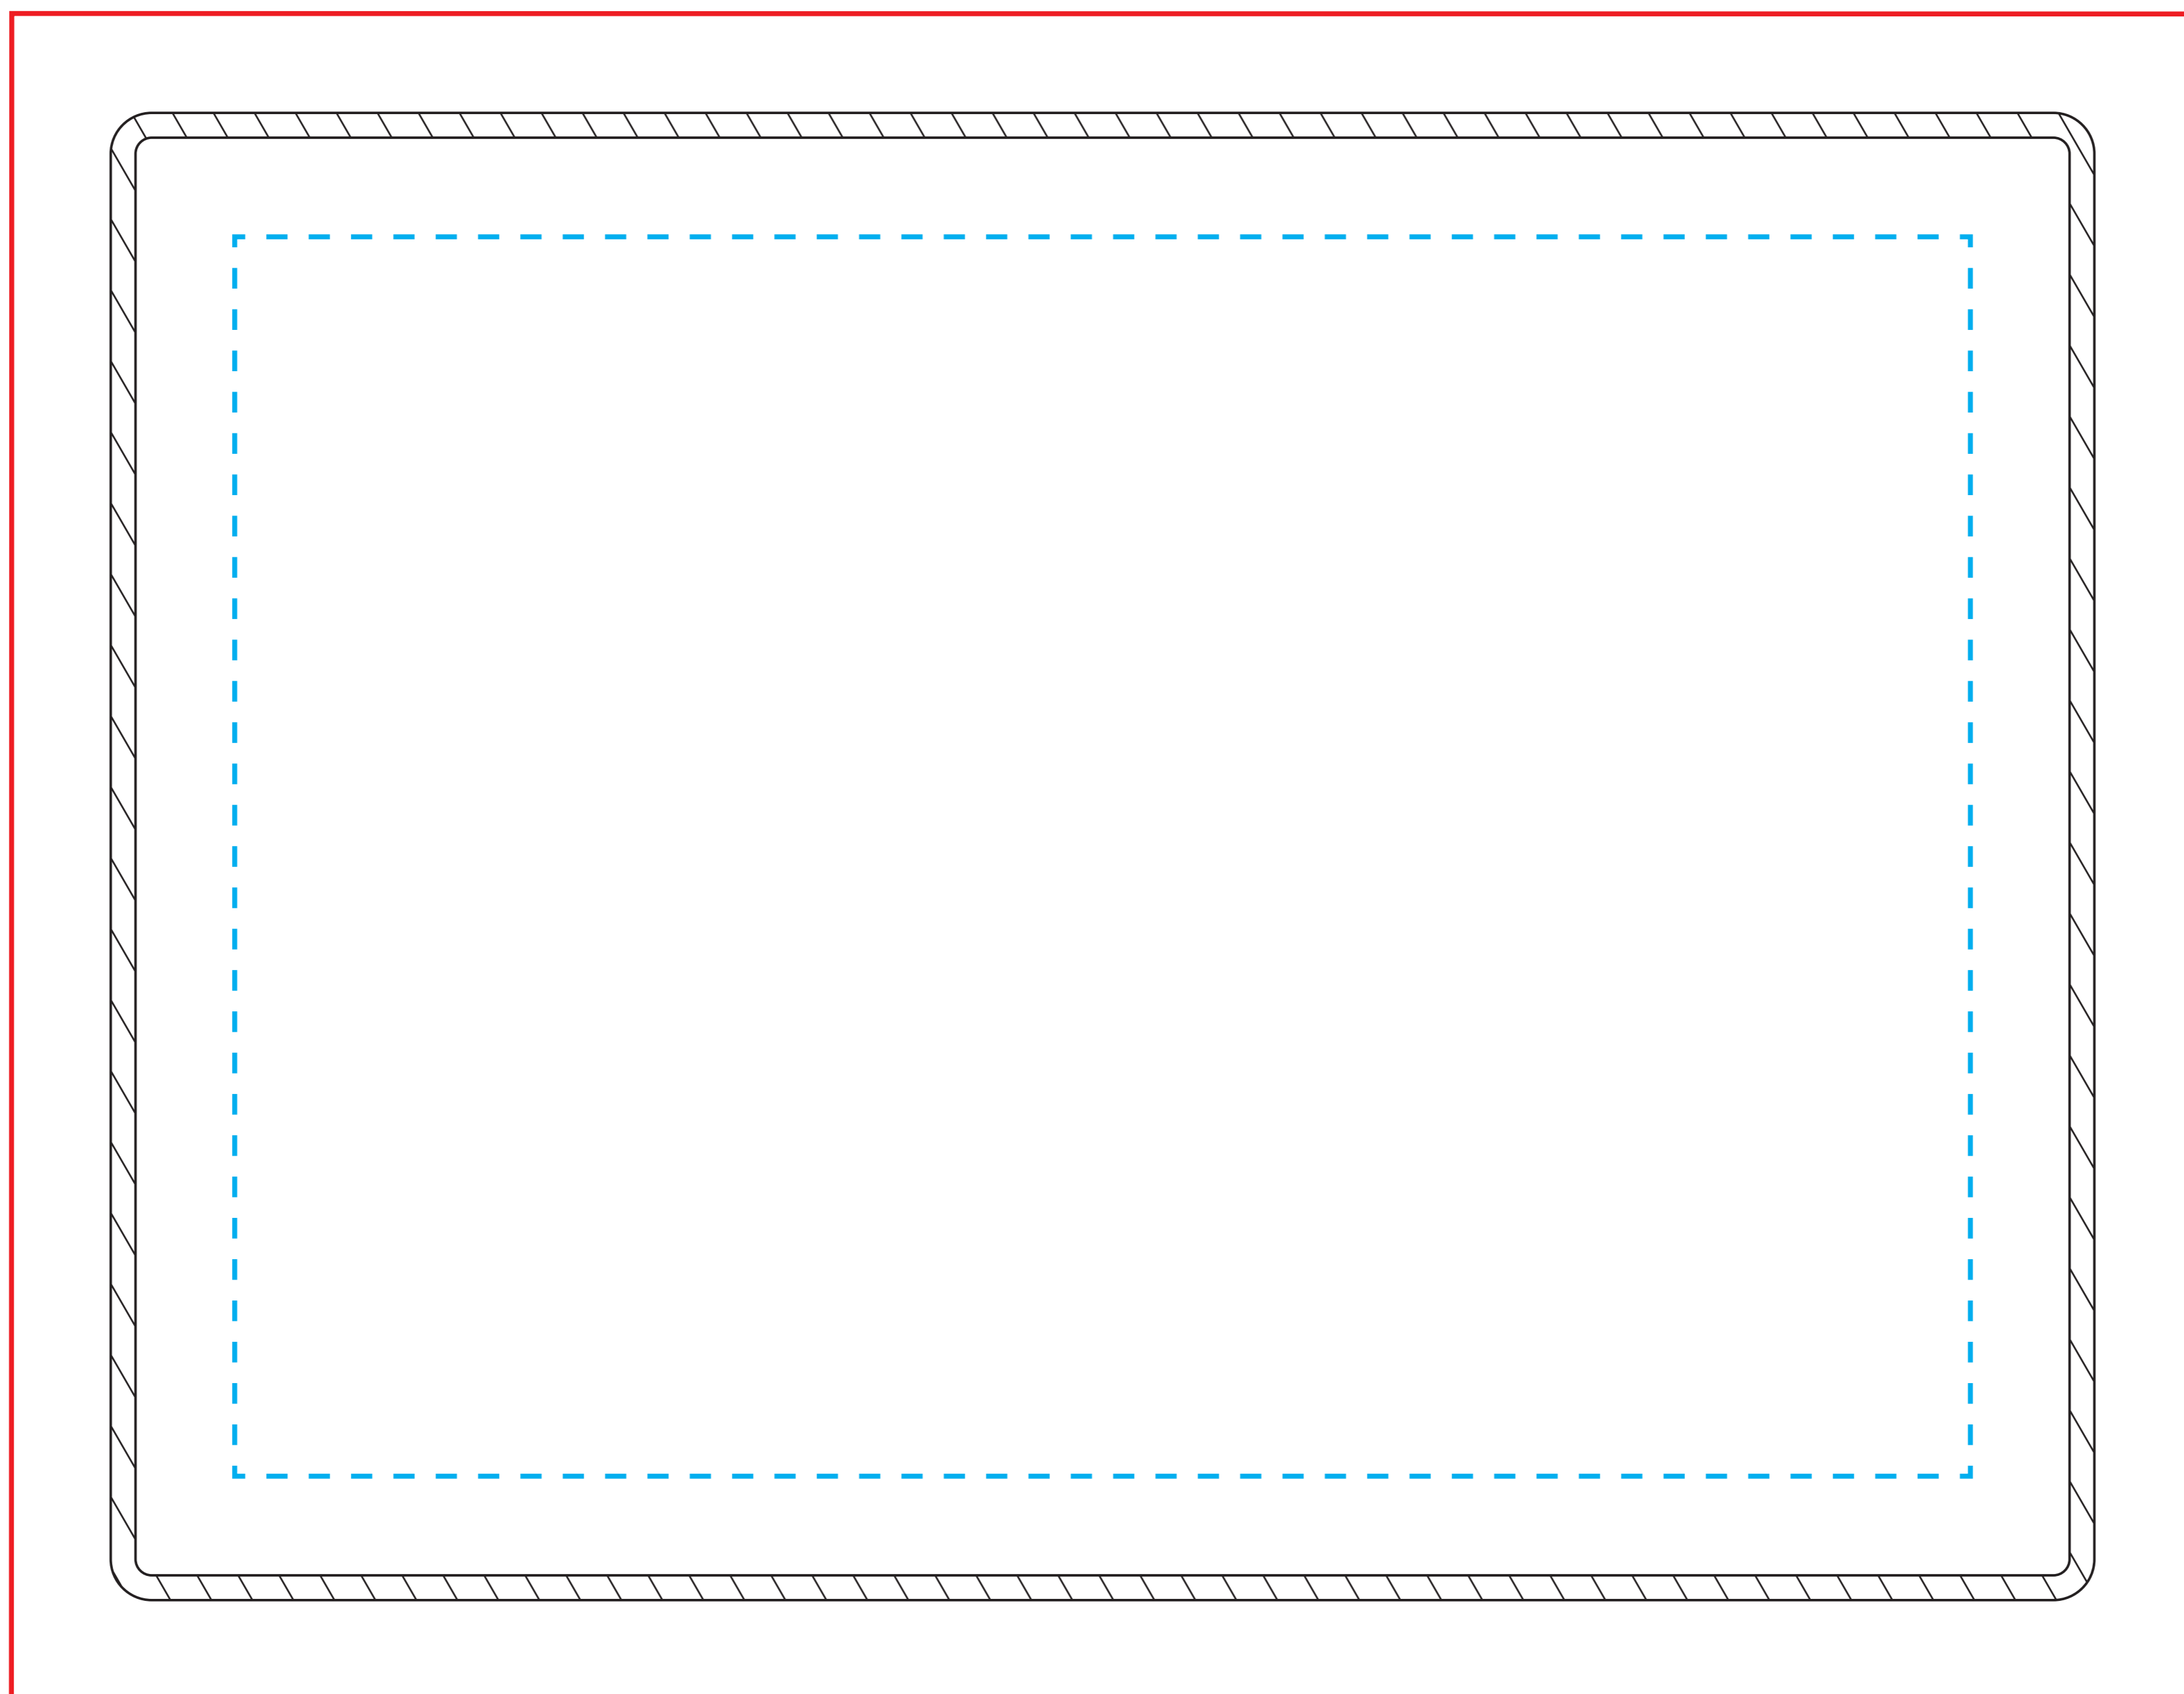

■ゲーミングデスクマット (30cm × 40cm)

- 塗り足しは赤線までお願い致します。
- 文字など切れたくないものは、青の点線の範囲内に配置してください。
-  縫製部分です。