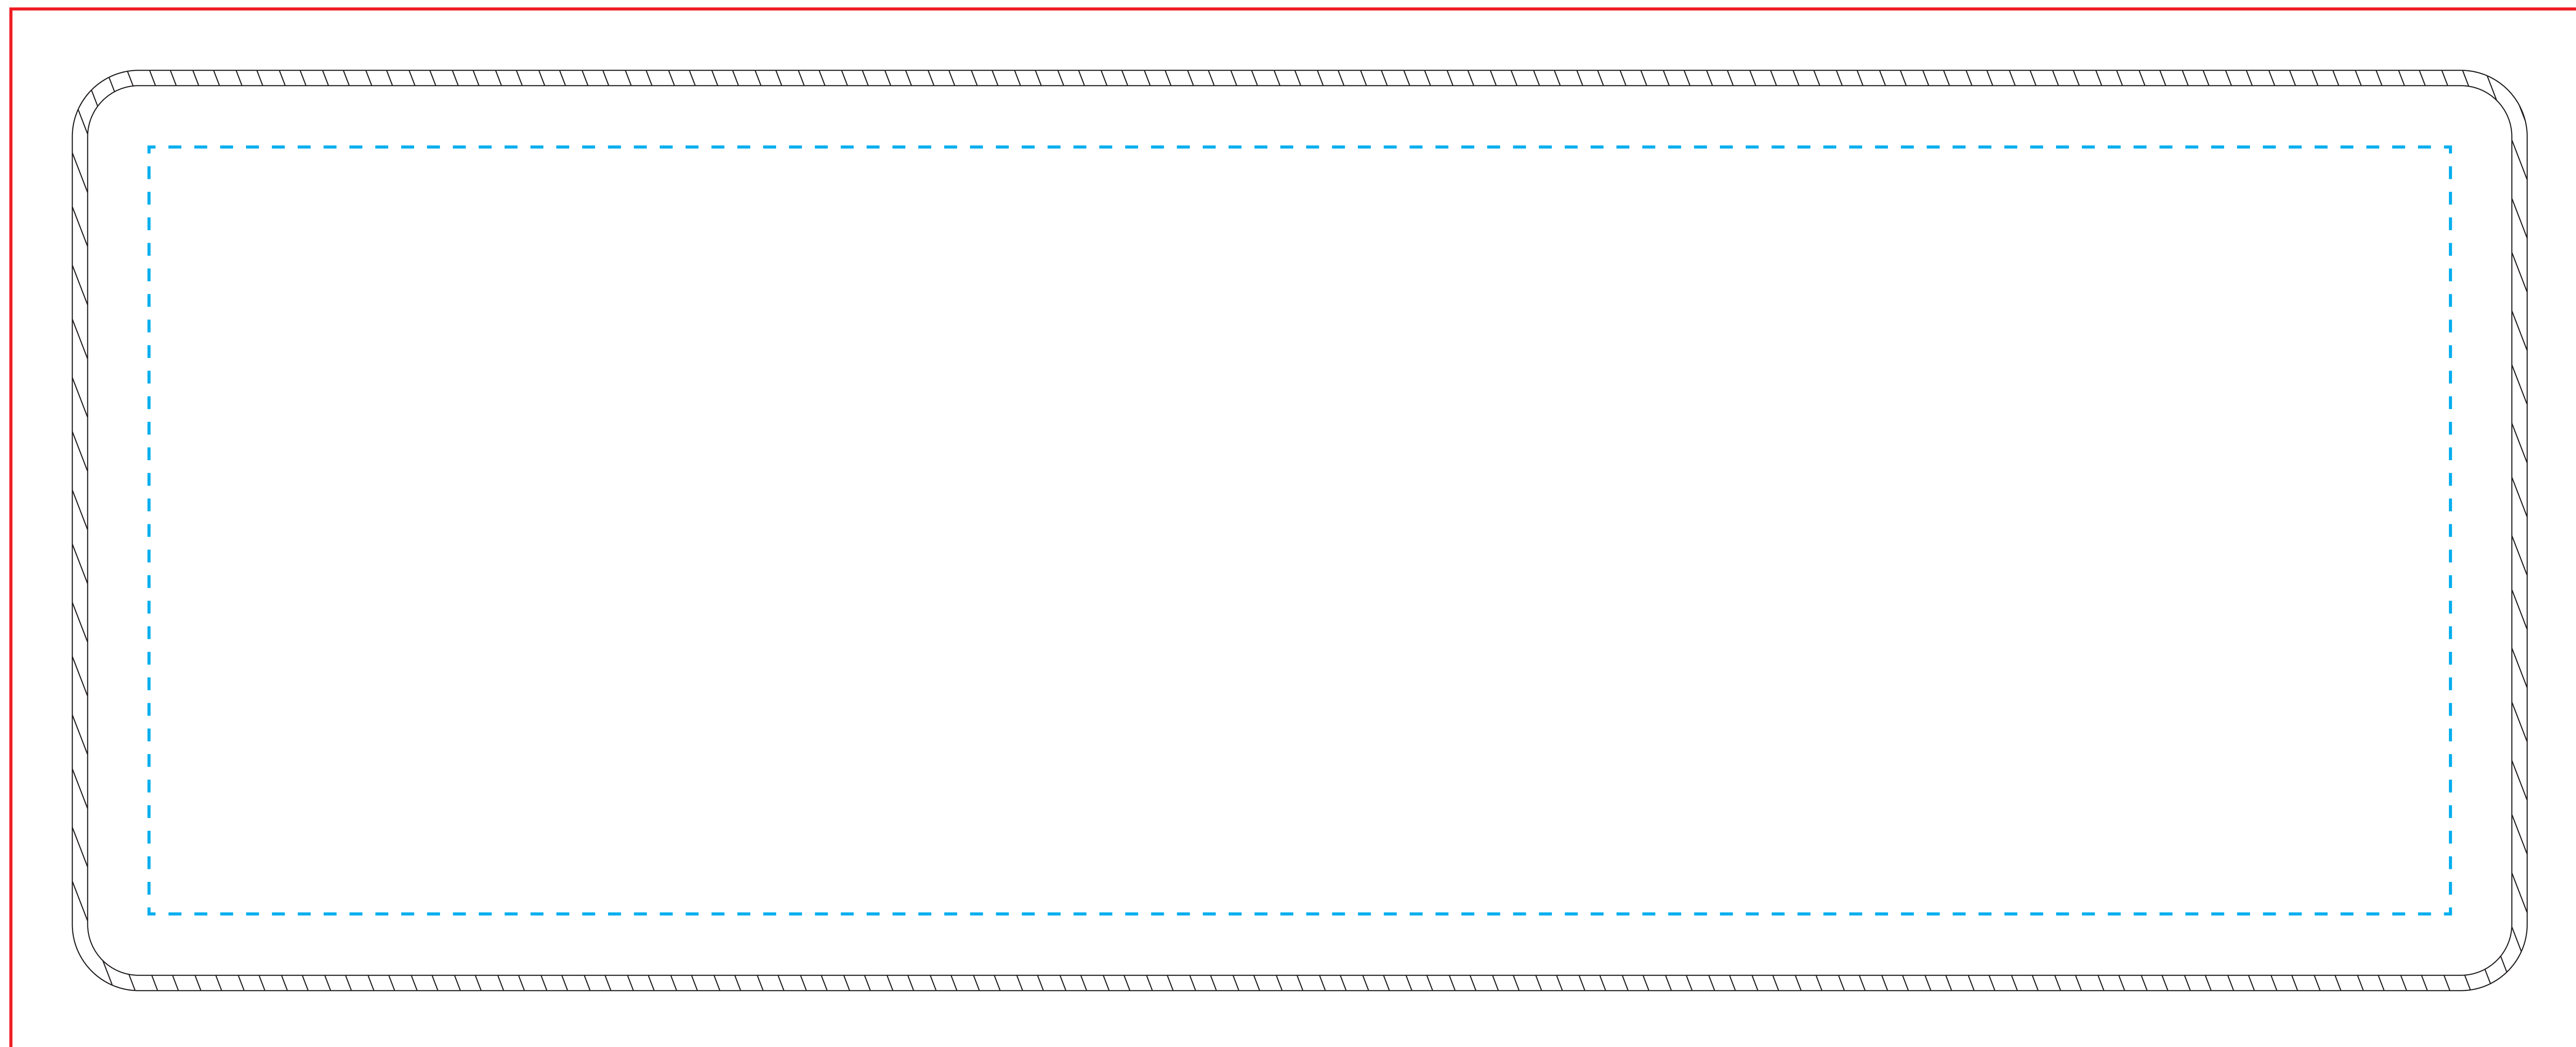

■ゲーミングデスクマット (30cm×80cm)

— 塗り足しは赤線までお願い致します。

----- 文字など切れたくないものは、青の点線の範囲内に配置してください。

▨ 縫製部分です。