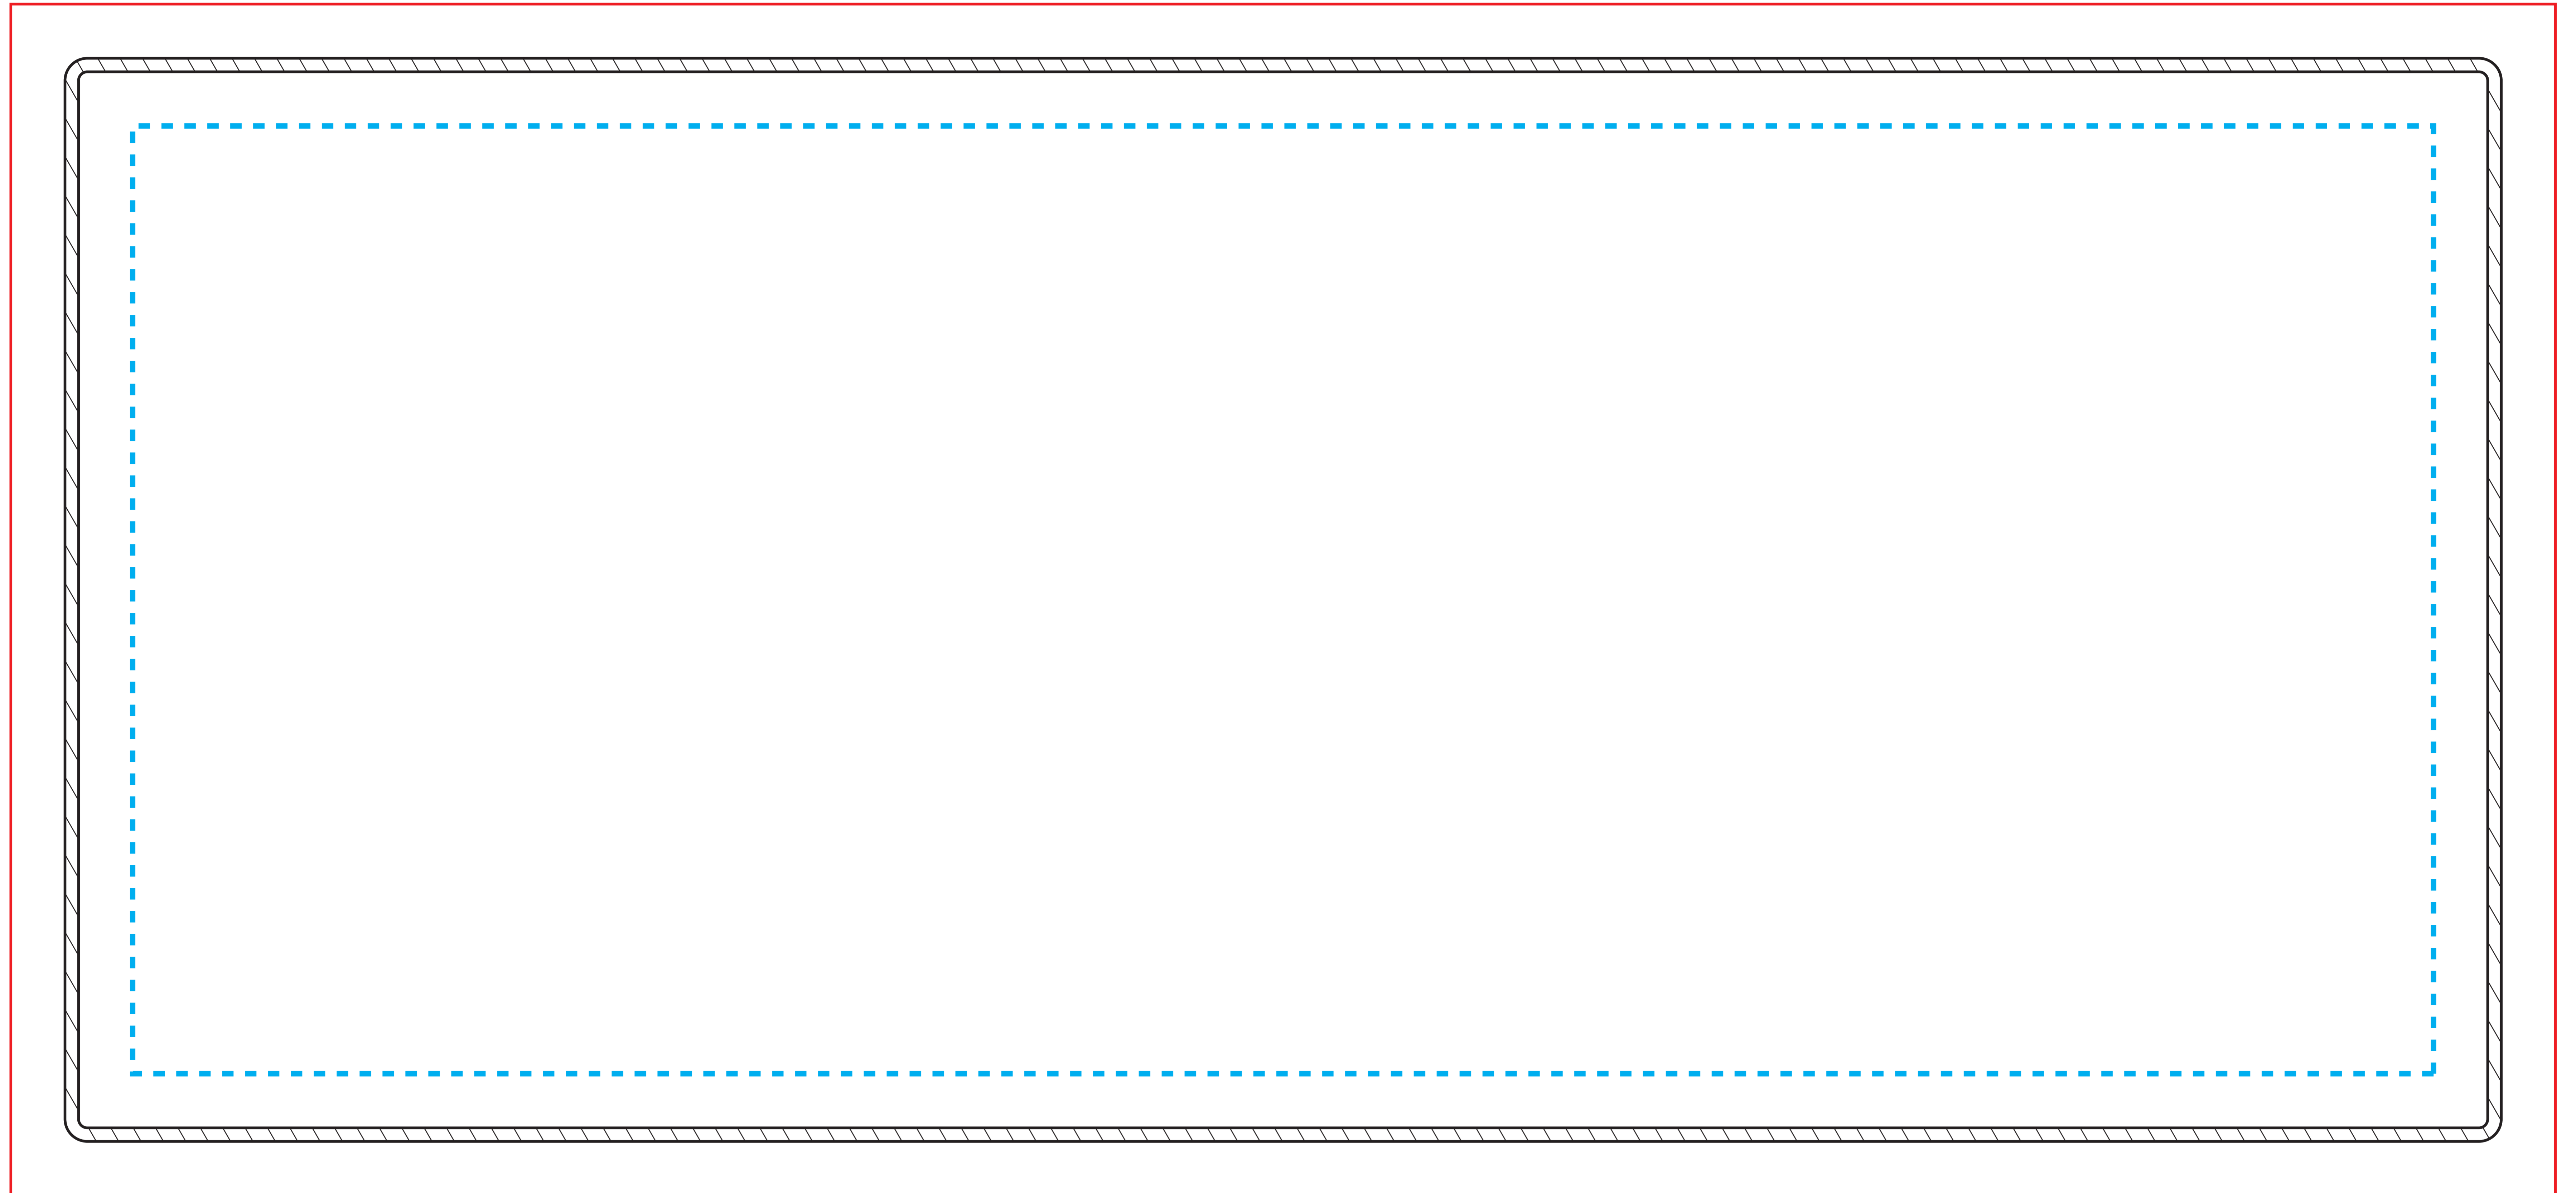

■ゲーミングデスクマット (40cm×90cm)

- 塗り足しは赤線までお願い致します。
- 文字など切れたくないものは、青の点線の範囲内に配置してください。
- ▨ 縫製部分です。